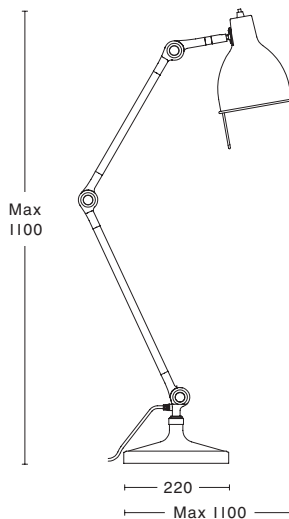

BORDSLAMPA PJ60 TABLE LAMP PJ60

77

Nr No	Utförande Finish
PJ60	Vit White
PJ60	Varmgrå Warm grey
PJ60	Oxblod Oxide red
PJ60	Dimblå Misty blue
PJ60	Svart matt Matt black
PJ60	Silver Silver
Design	Ann Morsing/Beban Nord 1999
Eldata El. data	Klass II IP20 Class II IP20
Utförande Description	Muttern innanför vingmuttern justerar hårdheten i lederna. Bordsfot Nut inside wingnut tightens joints. Lamp foot
Anslutning Connection	2,8 m kabel med stickpropp 2.8 m cord with plug
Ljuskälla Light source	1x18W E27 lysrörslampa 827 Alt 1x7,5W LED E27 830 1x18W E27 fluorescent lamp 827 Alt 1x7.5W LED E27 830

BORDSLAMPA PJ65 TABLE LAMP PJ65

77

Nr No	Utförande Finish
PJ65	Vit White
PJ65	Varmgrå Warm grey
PJ65	Oxblod Oxide red
PJ65	Dimblå Misty blue
PJ65	Svart matt Matt black
PJ65	Silver Silver
Design	Ann Morsing/Beban Nord 1999
Eldata El. data	Klass II IP20 Class II IP20
Utförande Description	Muttern innanför vingmuttern justerar hårdheten i lederna. Skrivbordsfäste max 55 mm Nut behind wingnut tightens joints. Clamp max 55 mm
Anslutning Connection	2,8 m kabel med stickpropp 2.8 m cord with plug
Ljuskälla Light source	1x18W E27 lysrörslampa 827 Alt 1x7,5W LED E27 830 1x18W E27 fluorescent lamp 827 Alt 1x7.5W LED E27 830